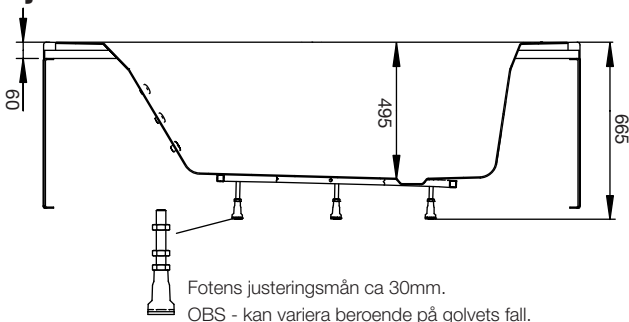

höjdmått

material

Karet är framställt i sanitetsakryl av högsta kvalitet och är förstärkt med glasfiberarmerad polyester. Detta ger ett kar med många fördelar. Det håller värmen bra och har en blank och slitstark yta som motverkar uppkomst av mikroorganismer.

Sanitetsakrylen är mycket hållbar och lätt att rengöra. Om karet tappar glansen går det utmärkt att vaxa med vanligt bil eller båtvas. Repor och småskador går lätt att slipa och polera bort eftersom akrylen är genomfärgad.

Karet har en förstärkt bottenplatta och elgalvaniserat benstativ för att förhindra rostangrepp. Justerbara fötter gör det lätt att passa in karet på alla golv. Karet levereras med komplett avloppssats.

vattenvolym

Volym 360 liter (upp till överfyllnadsskydd)

front

Karet går att få med front.

blandare

På detta kar passar Round, Square, Ocean och Soft. Blandare kan endast placeras i fotända.

underhållsvärmare

Detta kar går att få med 1,5kW värmare. System Comfort och Superior kan även uppgraderas till 3,0kW värmare.

tänk på

Vid inbyggnad skall karet finnas på plats då avvikelser i mått kan förekomma. Westerbergs ansvarar inte för problem som uppstår på grund av att en inbyggnad gjorts innan karet levererats.

Rätt till ändringar i specifikationen förbehålles
2011-01-31