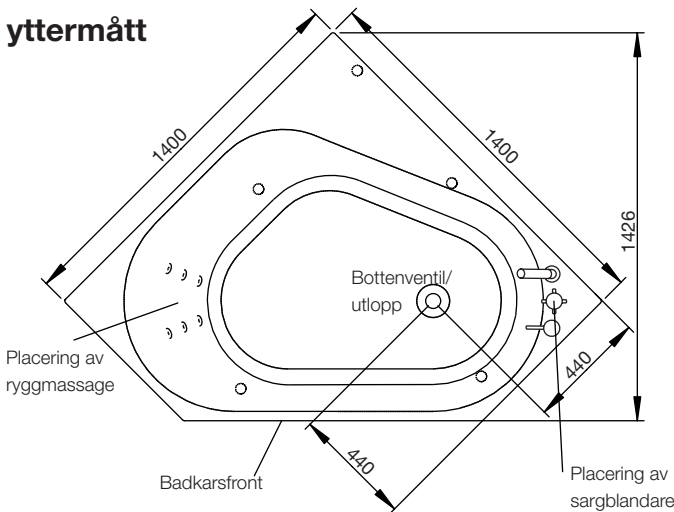

This file was edited using the trial version of Nitro Pro 7
Buy now at www.nitropdf.com to remove this message

massagebadkar
westerbergs
motion 140 c

stödfotsplacering

För att undvika att en stödfot hamnar mitt över golvbrunnen bör du kontrollera var karetets stödfötter och utlopp är placerade. Fötternas placering kan variera med ± 50 mm.

ytermått

höjdmått

material

Karet är framställt i sanitetsakryl av högsta kvalitet och är förstärkt med glasfiberarmerad polyester. Detta ger ett kar med många fördelar. Det håller värmen bra och har en blank och slitstark yta som motverkar uppkomst av mikroorganismer.