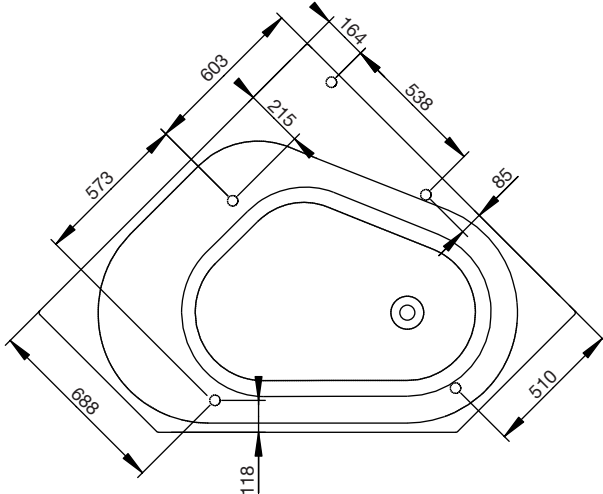

1400x1400 mm, minihöjd 665 mm.
Djup: 495 mm. Baddjup: 420 mm.
Vattenmängd 360 liter.

Art nr. 200 813 00 endast kar
Art nr. 200 813 01 system Comfort
Art nr. 200 813 02 system Superior
Art nr. 200 813 03 system Executive

This file was edited using the trial version of Nitro Pro 7
Buy now at www.nitropdf.com to remove this message

massagebadkar
westerbergs
motion 140 c

stödfotsplacering

För att undvika att en stödfot hamnar mitt över golvbrunnen bör du kontrollera var karetets stödfötter och utlopp är placerade. Fötternas placering kan variera med ± 50 mm.